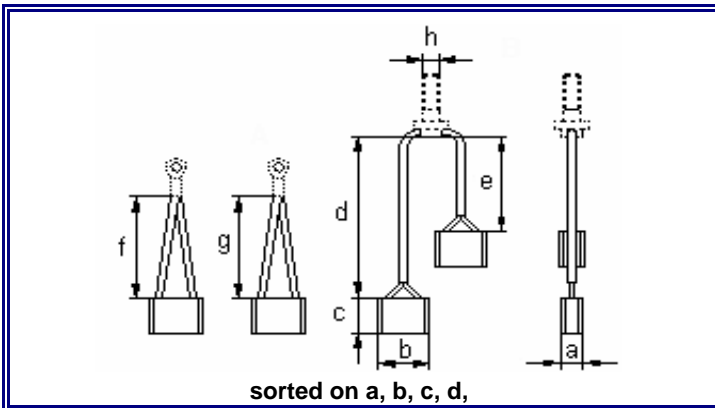

SPECIAL SETS

a	b	c	d	e	f	g	h
8,5	19	14	150	90	70	110	M7x1

used on: Jungheinrich, Steinbock, MIC
Kit: 4 pieces **P/N 0254381**

a	b	c	d	e	f	g	h
8,7	19	14	106	67	51	51	M7x1

used on: Linde
Kit: 4 pieces **P/N 0097854**

a	b	c	d	e	f	g	h
8,8	19	14	105	63	51	51	M7

used on: Steinbock, MIC
Kit: 4 pieces **P/N 0171678**

a	b	c	d	e	f	g	h
8,8	19	14	138	78	97	152	M7x1

used on: Linde
Kit: 4 pieces **P/N 0002369**

a	b	c	d	e	f	g	h
7	10	12,7	54				

used on: BT
Kit: 2 pair **P/N 0283359**