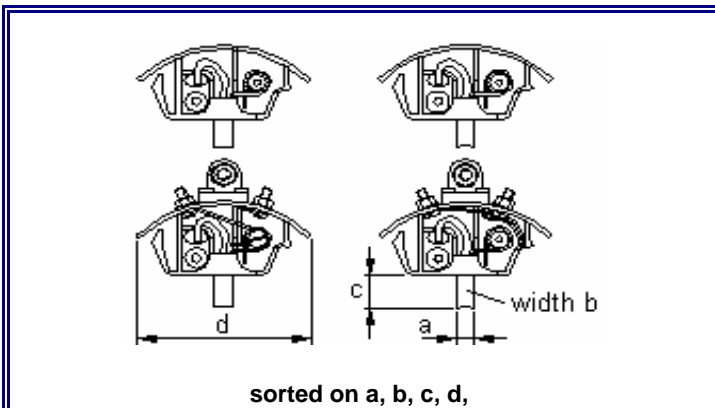

used on: Jungheinrich

P/N 0028496

1 PAIR WITH 4 CABLES

1 TRIPLE

| a | b | c | d | e | f | g | h |
|----|----|----|----|----|---|---|---|
| 10 | 16 | 31 | 50 | 38 | | | |

used on: Wagner, Linde

P/N 0026182

SPECIAL SETS