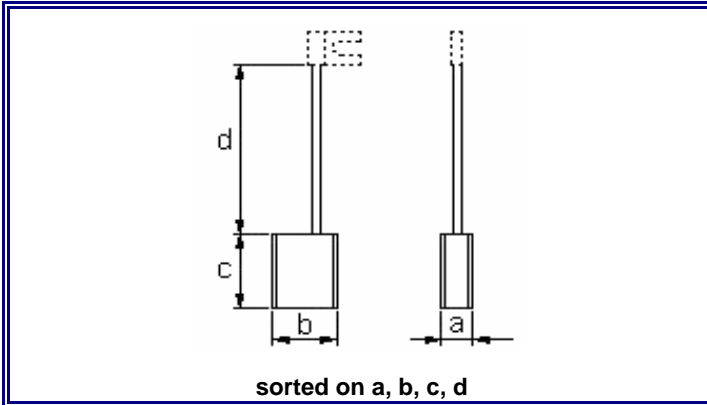

used on: Steinbock

P/N 0176416

BRUSHES WITH 1 CABLE

| a | b | c | d | e | f | g | h |
|----|------|------|----|---|---|---|---|
| 10 | 12,3 | 22,3 | 34 | | | | |

used on: Linde

P/N 0127670

| a | b | c | d | e | f | g | h |
|----|------|----|----|---|---|---|---|
| 10 | 12,5 | 22 | 27 | | | | |