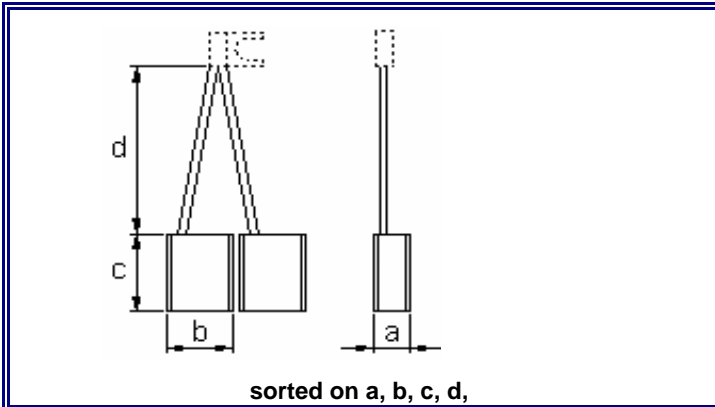

used on: Jungheinrich

P/N 0028589

1 PAIR WITH 2 CABLES

1 PAIR WITH 2 CABLES

| a | b | c | d | e | f | g | h |
|----|----|----|----|---|---|---|---|
| 16 | 20 | 32 | 57 | | | | |

used on: Jungheinrich
(Elektrographit)