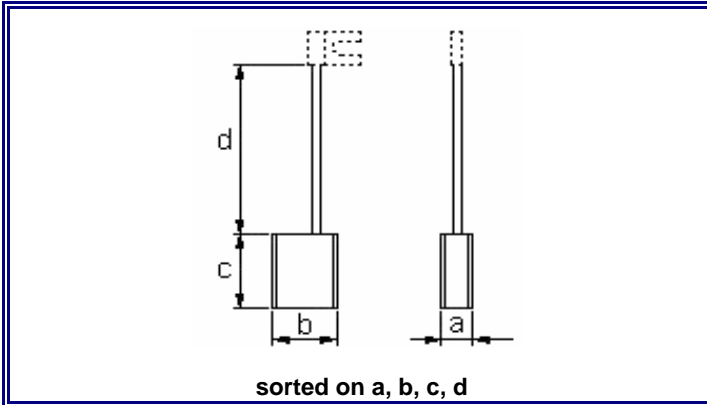

used on: BT
Kit: 4 pieces
P/N 0210348

BRUSHES WITH 1 CABLE

| a | b | c | d | e | f | g | h |
|---|----|----|----|---|---|---|---|
| 9 | 13 | 25 | 32 | | | | |

used on: Wagner

P/N 0102985

| a | b | c | d | e | f | g | h |
|---|----|------|----|---|---|---|---|
| 9 | 13 | 25,5 | 22 | | | | |