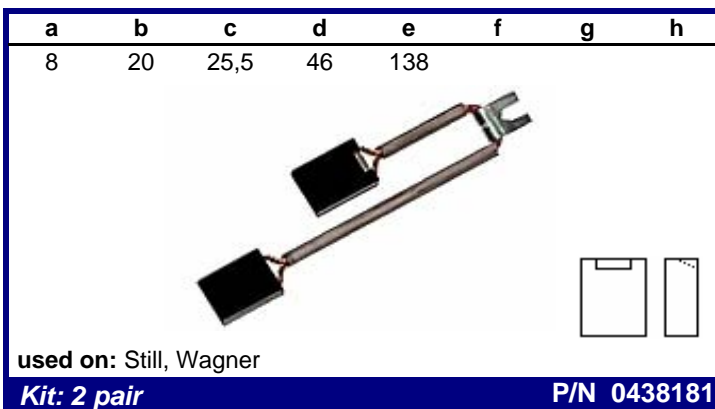

1 PAIR WITH 4 CABLES