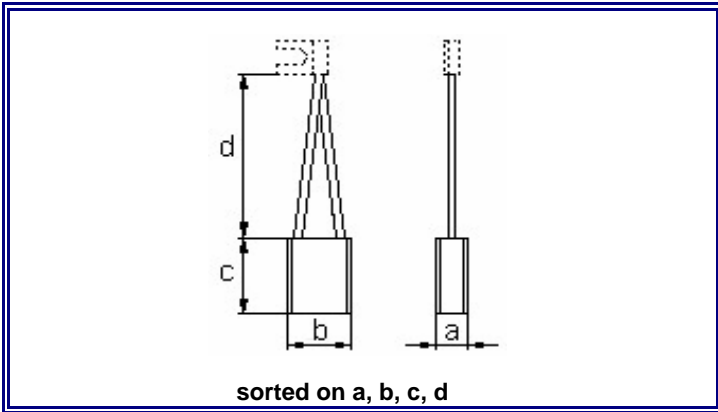

used on: Jungheinrich, Steinbock
P/N 0160004

BRUSHES WITH 2 CABLES

| a | b | c | d | e | f | g | h |
|----|------|----|----|---|---|---|---|
| 10 | 31,9 | 40 | 81 | | | | |

used on: Still, Wagner

P/N 0120942