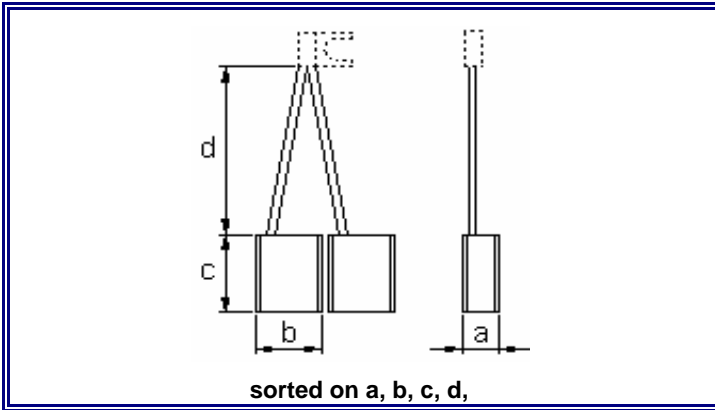

Kit: 2 pair **P/N 0097852**

| a | b | c | d | e | f | g | h |
|---|------|------|-----|----|---|---|----|
| 9 | 17,5 | 25,5 | 130 | 70 | | | M8 |

used on: Linde

P/N 0003139

1 PAIR WITH 2 CABLES

| a | b | c | d | e | f | g | h |
|-----|------|------|------|---|---|---|---|
| 9,9 | 19,9 | 20,5 | 25,5 | | | | |