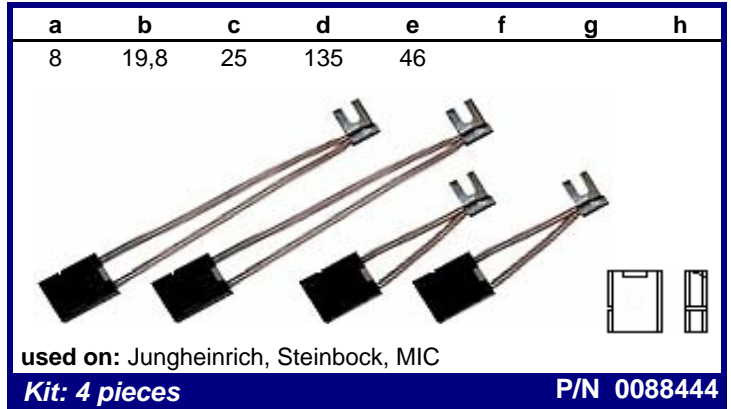

used on: Jungheinrich

P/N 0028496

1 PAIR WITH 4 CABLES

1 TRIPLE

| a | b | c | d | e | f | g | h |
|----|----|----|----|----|---|---|---|
| 10 | 16 | 31 | 50 | 38 | | | |

used on: Wagner, Linde

P/N 0026182

SPECIAL SETS