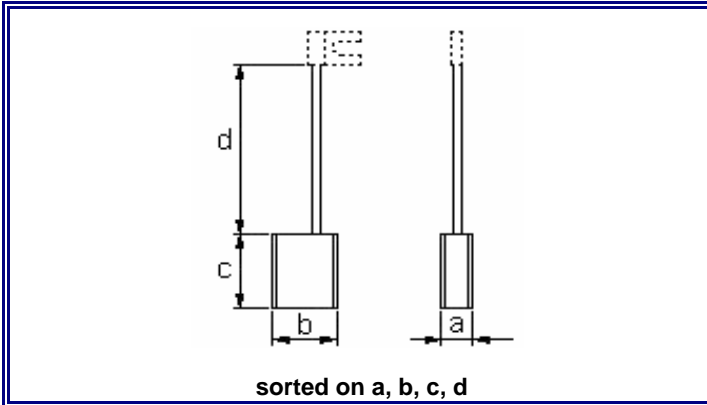

used on: BT

P/N 0098435

| a | b | c | d | e | f | g | h |
|----|----|----|----|---|---|---|---|
| 10 | 25 | 21 | 43 | | | | |

used on: BT

P/N 0098397

BRUSHES WITH 1 CABLE

| a | b | c | d | e | f | g | h |
|----|----|----|----|---|---|---|---|
| 10 | 25 | 25 | 55 | | | | |