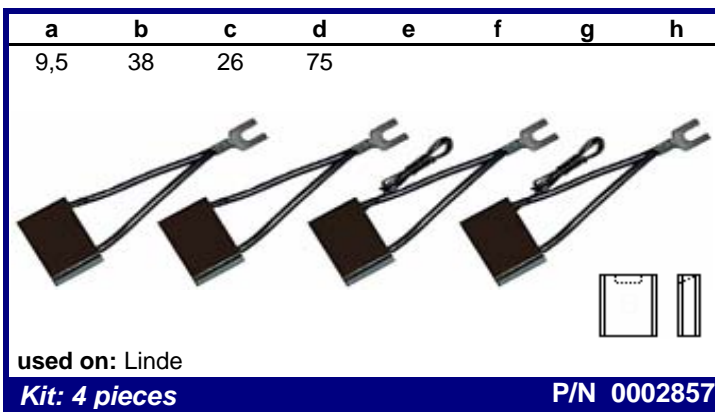

SPECIAL SETS