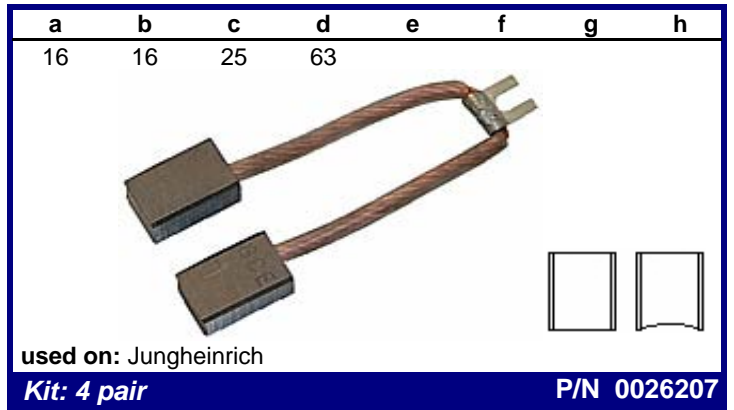

1 PAIR WITH 2 CABLES