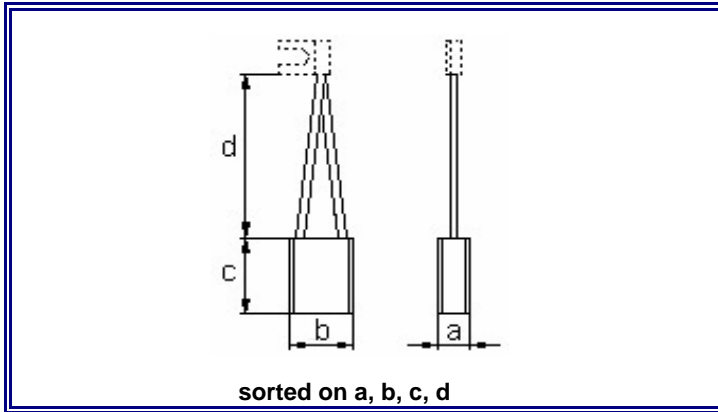

used on: Linde

Kit: 4 pieces

P/N 0002838

BRUSHES WITH 2 CABLES

| a | b | c | d | e | f | g | h |
|----|----|------|----|---|---|---|---|
| 10 | 40 | 30,5 | 80 | | | | |

used on: Linde

P/N 0374360

| a | b | c | d | e | f | g | h |
|----|----|------|----|---|---|---|---|
| 10 | 40 | 31,5 | 85 | | | | |