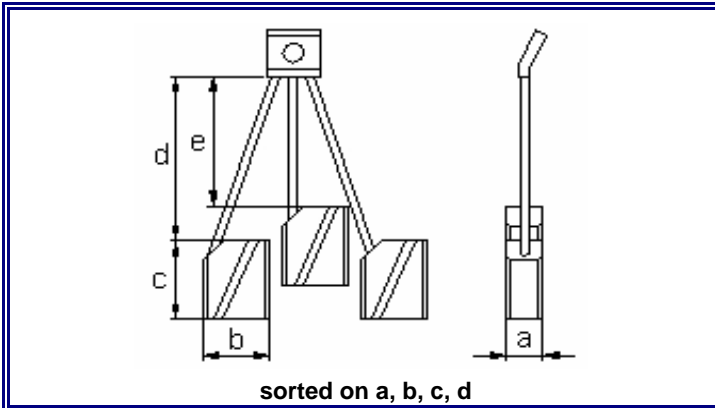

used on: Jungheinrich

P/N 0028496

1 PAIR WITH 4 CABLES

1 TRIPLE

| a | b | c | d | e | f | g | h |
|----|----|----|----|----|---|---|---|
| 10 | 16 | 31 | 50 | 38 | | | |

used on: Wagner, Linde

P/N 0026182

SPECIAL SETS