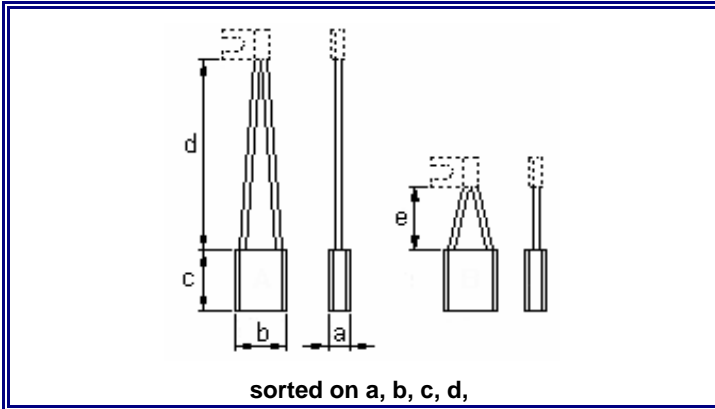

used on: Jungheinrich

P/N 0028496

1 PAIR WITH 4 CABLES

1 TRIPLE

| a | b | c | d | e | f | g | h |
|----|----|----|----|----|---|---|---|
| 10 | 16 | 31 | 50 | 38 | | | |

used on: Wagner, Linde

P/N 0026182

SPECIAL SETS