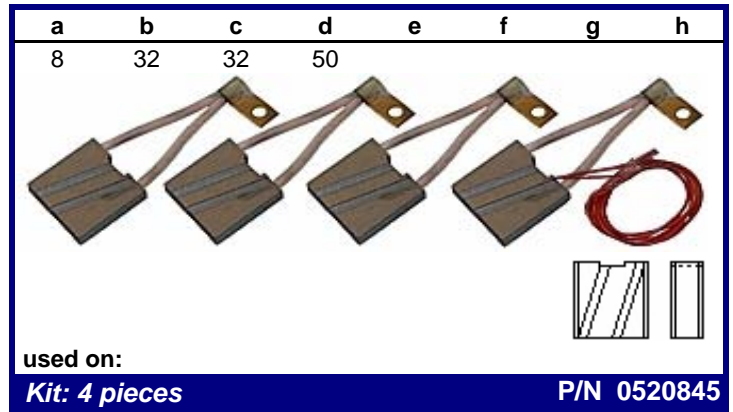

SPECIAL SETS