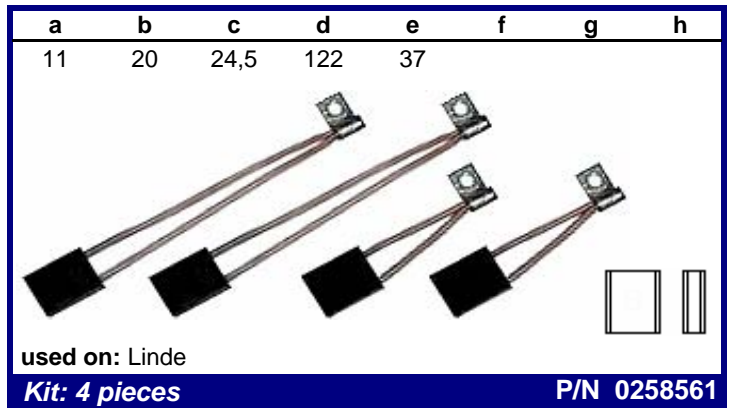

used on: Jungheinrich

P/N 0028496

1 PAIR WITH 4 CABLES

1 TRIPLE

| a | b | c | d | e | f | g | h |
|----|----|----|----|----|---|---|---|
| 10 | 16 | 31 | 50 | 38 | | | |

used on: Wagner, Linde

P/N 0026182

SPECIAL SETS