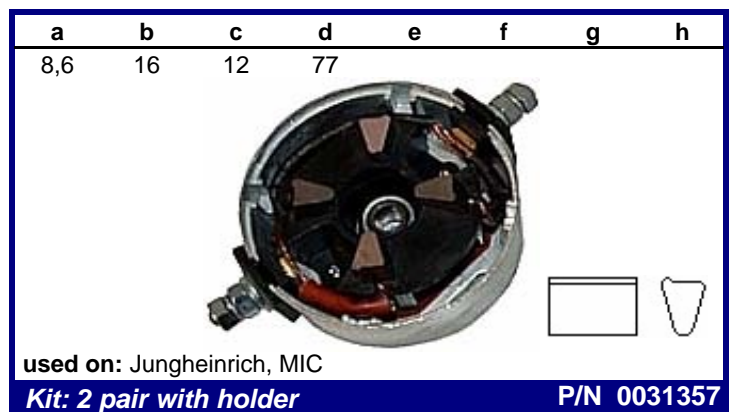

SPECIAL SETS