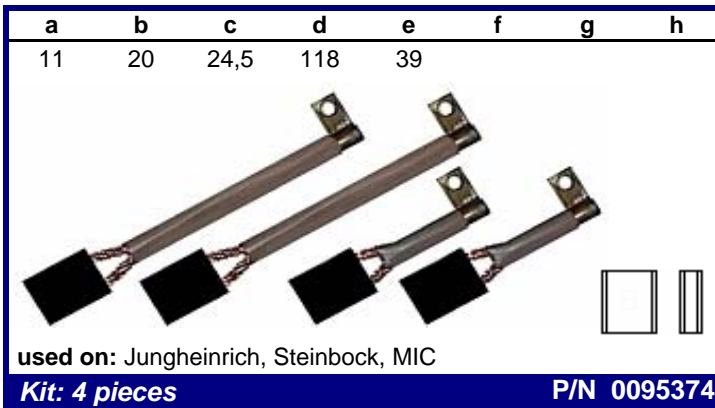

used on: Jungheinrich

P/N 0028496

1 PAIR WITH 4 CABLES

1 TRIPLE

| a | b | c | d | e | f | g | h |
|----|----|----|----|----|---|---|---|
| 10 | 16 | 31 | 50 | 38 | | | |

used on: Wagner, Linde

P/N 0026182

SPECIAL SETS