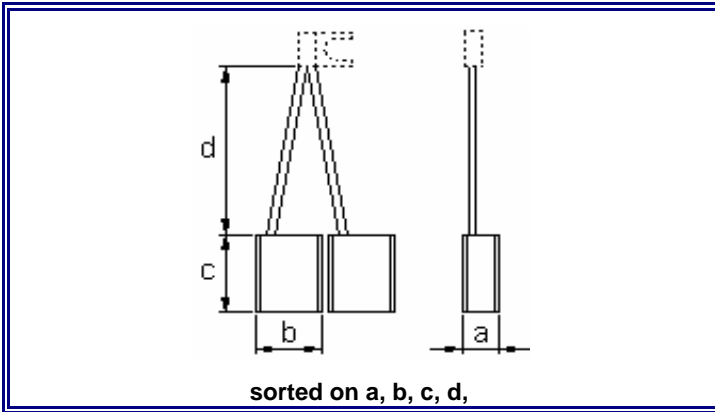

used on: Jungheinrich

Kit: 4 pair

P/N 0028560

1 PAIR WITH 2 CABLES

| a | b | c | d | e | f | g | h |
|------|----|----|----|---|---|---|---|
| 12,5 | 16 | 25 | 53 | | | | |

used on: Jungheinrich

P/N 0026160