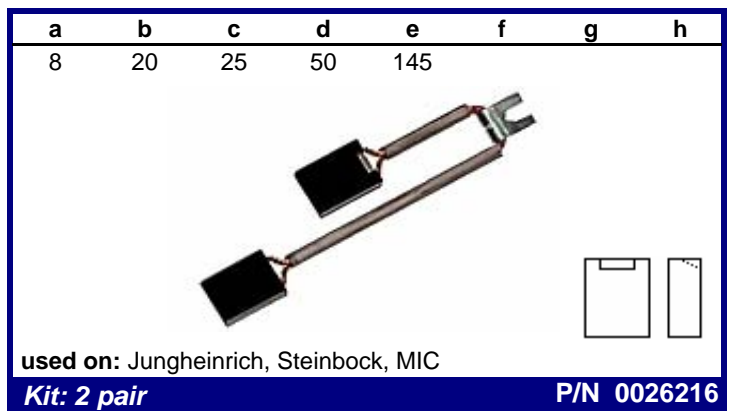

1 PAIR WITH 4 CABLES