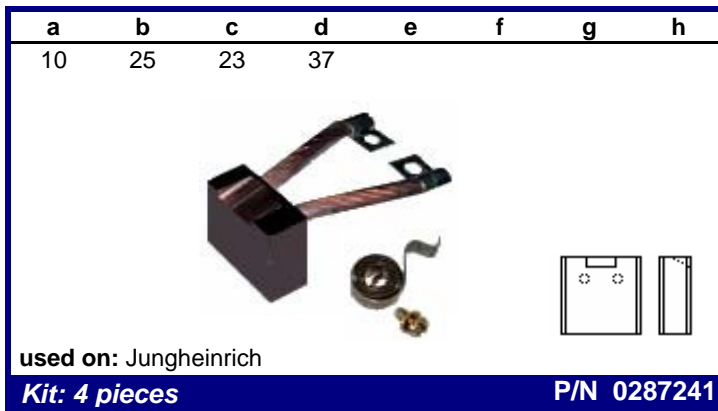

BRUSHES WITH 2 CABLES