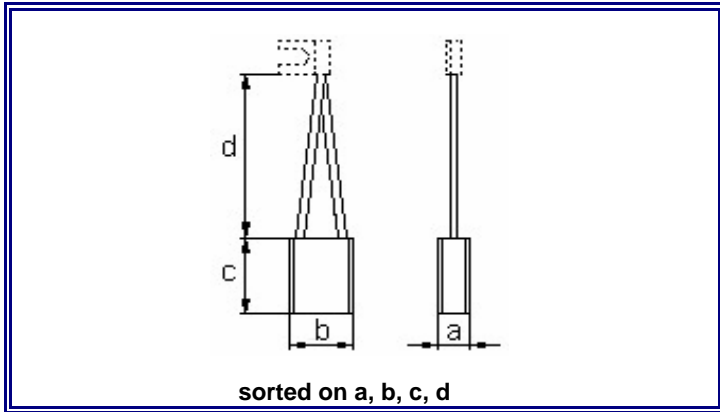

used on: Linde

P/N 0389403

BRUSHES WITH 2 CABLES

| a | b | c | d | e | f | g | h |
|------|----|----|----|---|---|---|---|
| 12,3 | 48 | 32 | 52 | | | | |

used on: Steinbock

P/N 0174363

| a | b | c | d | e | f | g | h |
|------|----|------|------|---|---|---|---|
| 12,4 | 32 | 32,4 | 82,5 | | | | |