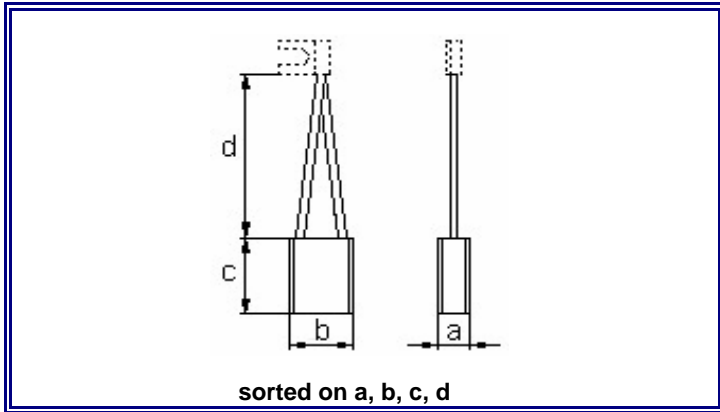

used on: Jungheinrich

P/N 0028592

| a | b | c | d | e | f | g | h |
|------|----|----|----|---|---|---|---|
| 12,5 | 25 | 40 | 78 | | | | |

used on: Still

P/N 0120943

BRUSHES WITH 2 CABLES

| a | b | c | d | e | f | g | h |
|------|----|----|----|---|---|---|---|
| 12,5 | 32 | 30 | 50 | | | | |