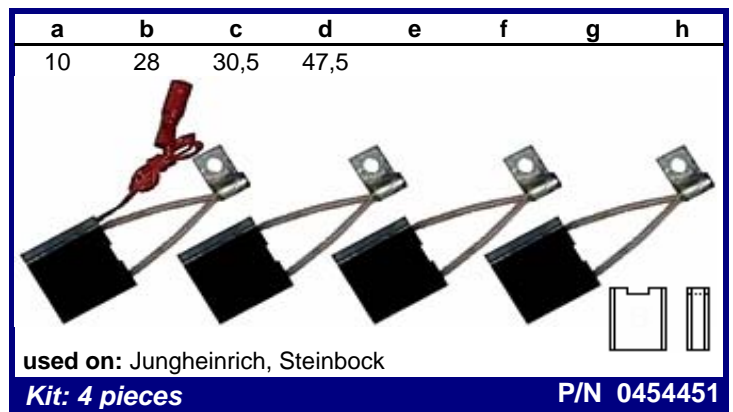

SPECIAL SETS