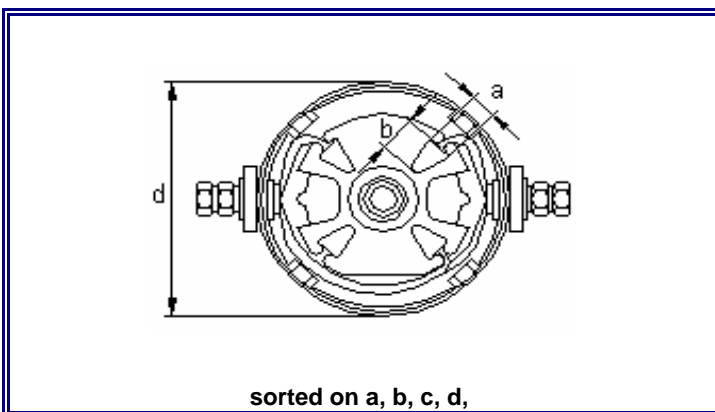

SPECIAL SETS