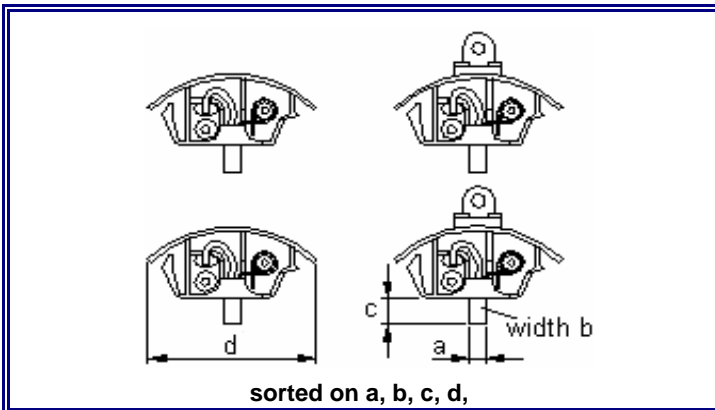

used on: Jungheinrich

P/N 0028496

1 PAIR WITH 4 CABLES

1 TRIPLE

| a | b | c | d | e | f | g | h |
|----|----|----|----|----|---|---|---|
| 10 | 16 | 31 | 50 | 38 | | | |

used on: Wagner, Linde

P/N 0026182

SPECIAL SETS