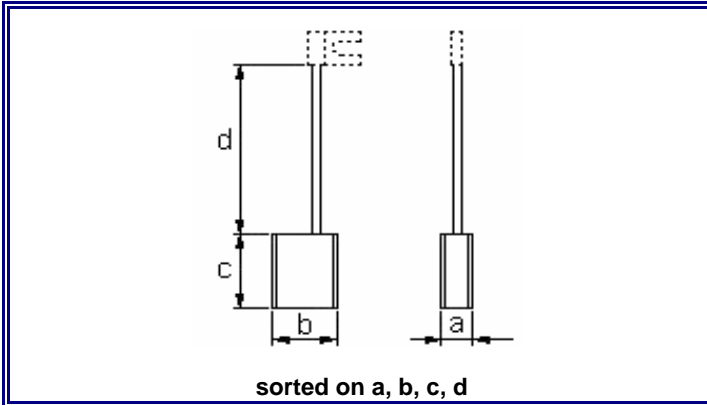

| a | b | c | d | e | f | g | h |
|---|----|----|----|---|---|---|---|
| 9 | 25 | 22 | 30 | | | | |

used on: Jungheinrich
Kit: 4 pieces P/N 0008952

BRUSHES WITH 1 CABLE

| a | b | c | d | e | f | g | h |
|-----|------|----|----|---|---|---|---|
| 9,8 | 19,8 | 20 | 32 | | | | |