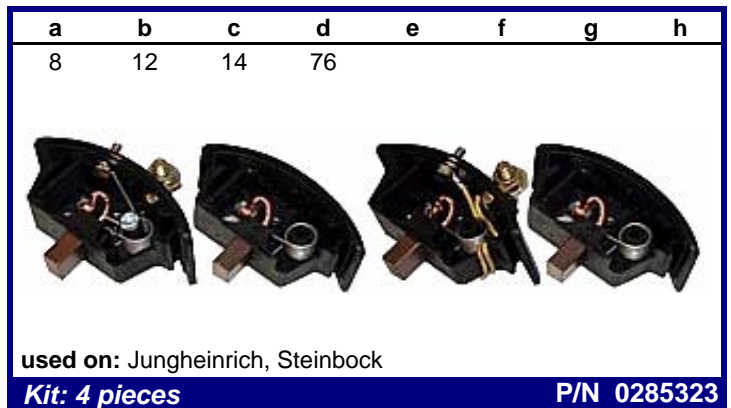

used on: Jungheinrich

P/N 0028496

1 PAIR WITH 4 CABLES

1 TRIPLE

| a | b | c | d | e | f | g | h |
|----|----|----|----|----|---|---|---|
| 10 | 16 | 31 | 50 | 38 | | | |

used on: Wagner, Linde

P/N 0026182

SPECIAL SETS