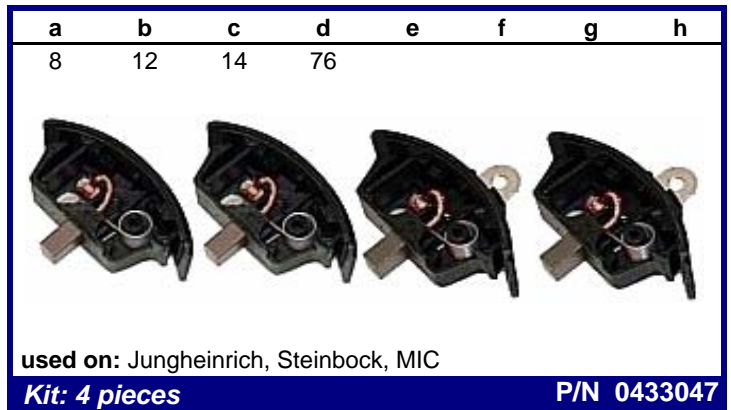

used on: Jungheinrich

P/N 0028496

1 PAIR WITH 4 CABLES

1 TRIPLE

| a | b | c | d | e | f | g | h |
|----|----|----|----|----|---|---|---|
| 10 | 16 | 31 | 50 | 38 | | | |

used on: Wagner, Linde

P/N 0026182

SPECIAL SETS