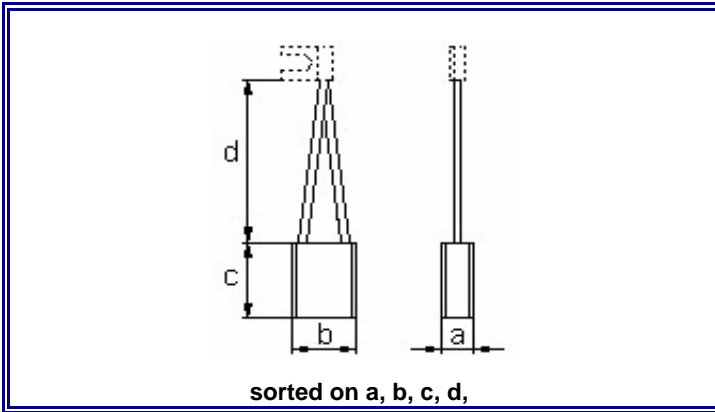

SPECIAL SETS